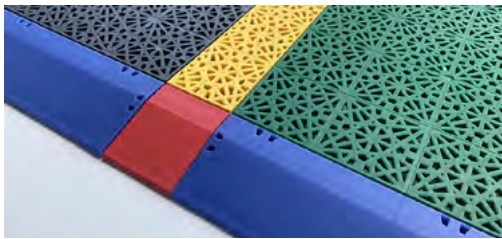

TILLBEHÖR ^{SYSTEM 4}

Linjeavslut används tillsammans med Kantlister som praktisk och attraktiv avslutning efter en rad med Linjelistor.