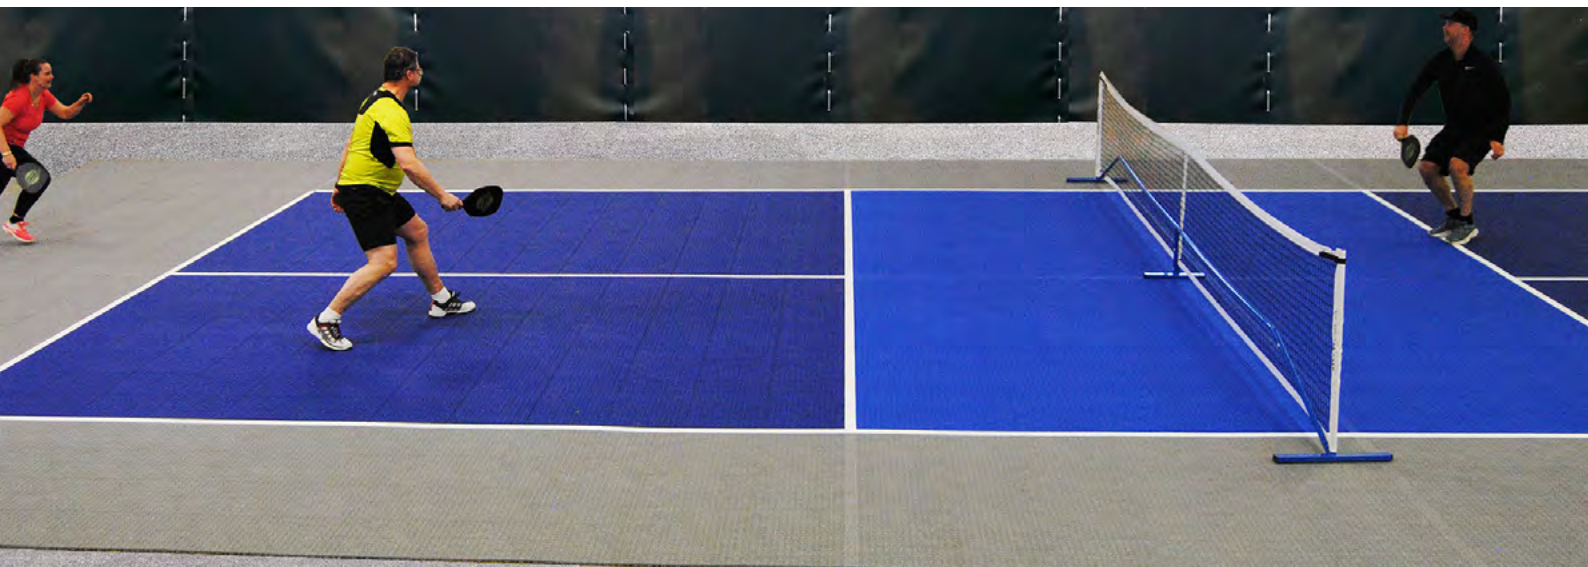

FLYTTBARA GOLV

BERGO är också idealiskt för temporära arrangemang som speciella event, shower och mässor där du behöver installera och flytta golvet snabbt. BERGO används flitigt vid olika turneringar i och rekommenderas av många sportförbund.