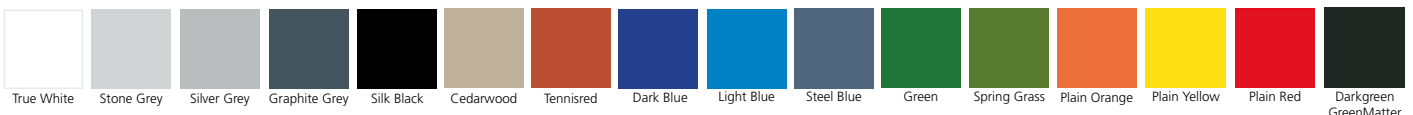

DEMONTERINGSVERKTYG
PRO med skaft

FÄRGER

True White Stone Grey Silver Grey Graphite Grey Silk Black Cedarwood Tennisred Dark Blue Light Blue Steel Blue Green Spring Grass Plain Orange Plain Yellow Plain Red Darkgreen GreenMatter