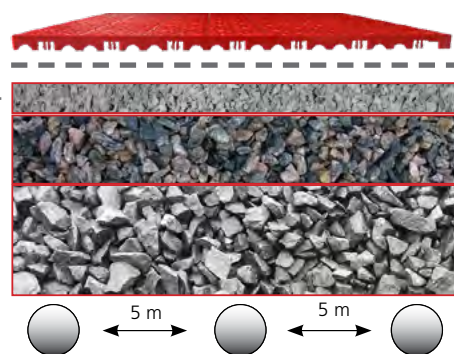

UNDERLAG

Betong eller asfalt rekommenderas som underlag, men Bergo Sport Golv kan också installeras på hårt komprimerad sand / stenmjöl.

Bergo Geotextile

Hårt packad
stenmjöl 3 cm

Makadam 10 - 32 mm

Makadam 32-63 mm

Dräneringsrör