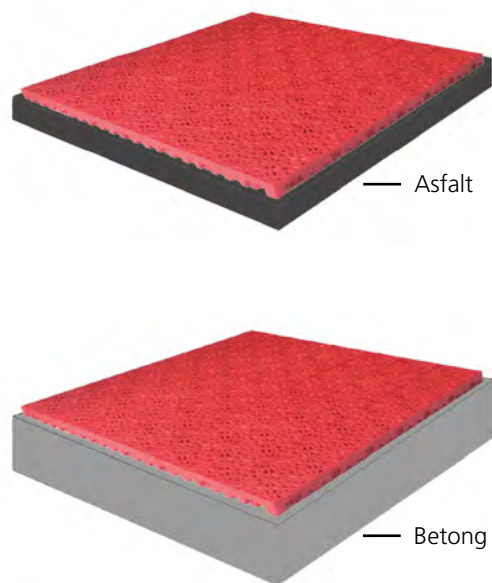

SNABB, EKONOMISK LÖSNING

Bergo Sportgolv är lätt att lägga och kan installeras på en befintlig yta utan fästelement som lim, skruv eller spik.