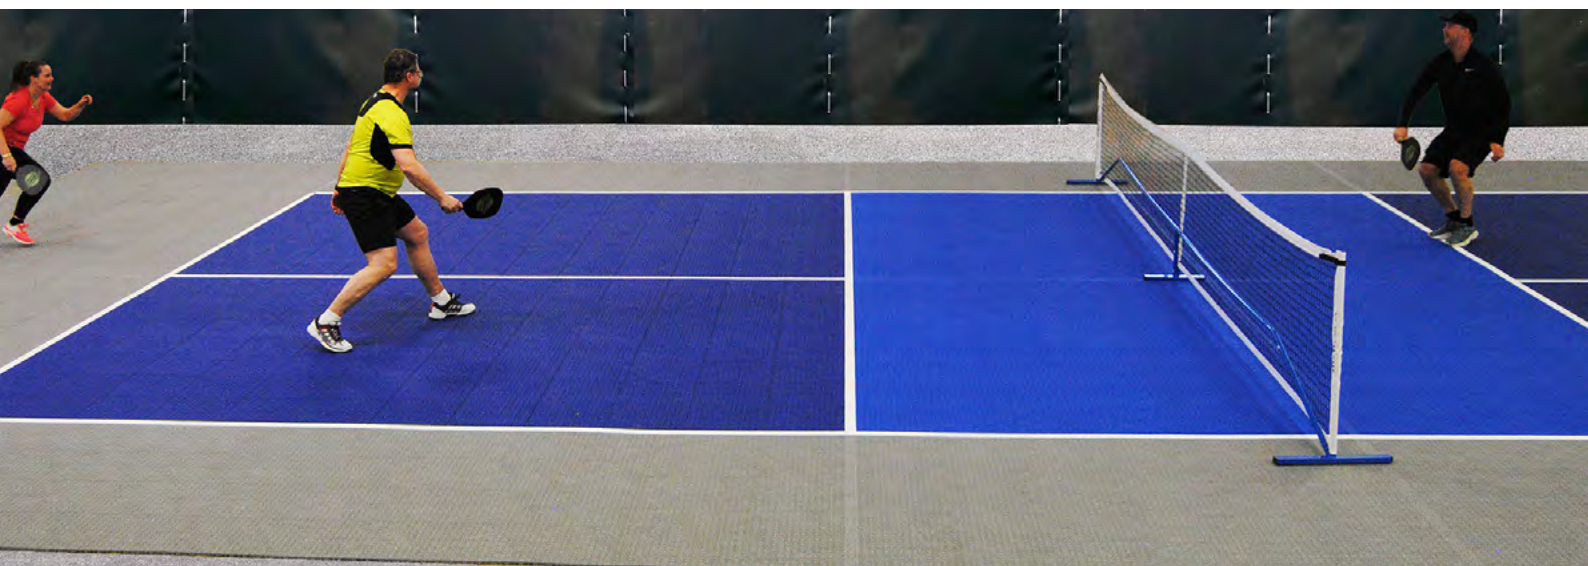

## DRÄNERANDE & VENTILERANDE

Bergo erbjuder ett perforerat mönster och med utmärkt dräneringsförmåga, vilket gör att golvet torkar snabbt efter regn. Inga pölar!

## FLYTTBARA GOLV

BERGO är också idealiskt för temporära arrangemang som speciella event, shower och mässor där du behöver installera och flytta golvet snabbt. BERGO används flitigt vid olika turneringar i och rekommenderas av många sportförbund.