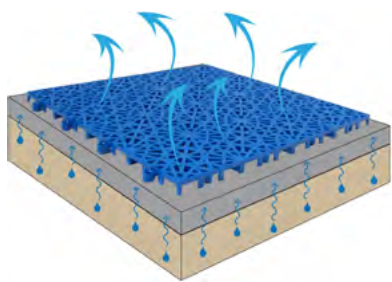

## FÄRGER

True White Stone Grey Silver Grey Graphite Grey Silk Black Cedarwood Tennisred Dark Blue Light Blue Steel Blue Green Spring Grass Plain Orange Plain Yellow Plain Red Darkgreen GreenMatter

Se [www.bergoflooring.se/produkter/](http://www.bergoflooring.se/produkter/) för aktuell information om standardfärger.

## DRÄNERANDE & VENTILERANDE

Bergo erbjuder ett perforerat mönster och med utmärkt dräneringsförmåga, vilket gör att golvet torkar snabbt efter regn. Inga pölar!