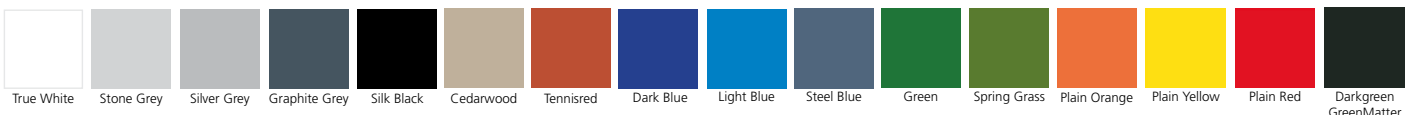

## FÄRGER

True White Stone Grey Silver Grey Graphite Grey Silk Black Cedarwood Tennisred Dark Blue Light Blue Steel Blue Green Spring Grass Plain Orange Plain Yellow Plain Red Darkgreen GreenMatter

Se [www.bergoflooring.se/produkter/](http://www.bergoflooring.se/produkter/) för aktuell information om standardfärger.