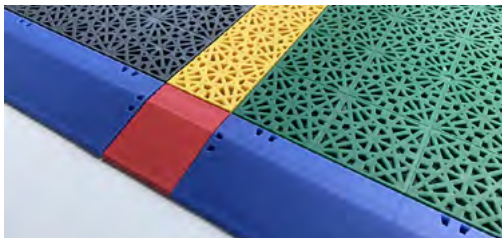

TILLBEHÖR ^{SYSTEM 4}

Linjeavslut används tillsammans med Kantlister som praktisk och attraktiv avslutning efter en rad med Linjelister.