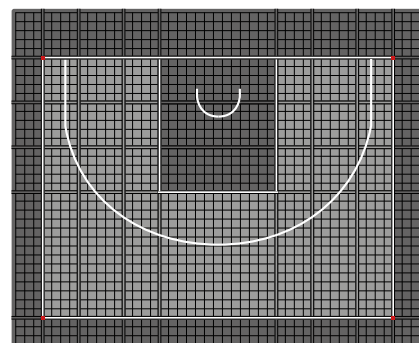

• En 3x3-plan 249,36 m² (spelyta: 14,97 x 11,06 m, exkl. säkerhetsyta runt om. Totalt ca 17,45 x 14,29 m) med golv i standardfärger inkl. integrerade Linjelister och Kantlister från Svensk Baskets officiella 3x3-golvleverantör Bergo Flooring (Bergo Ultimate-golv av återvunnen plast).

[Läs om sportgolvet här.](#) (Ord. pris: 79 000 kr)

• En 3x3-korg (utomhuskorg) från Svensk Baskets officiella 3x3-korgleverantör Marty Sports Basketball Goal 3x3" inkl. tålig plexiglasplanka, dunkvänlig flexiring, vaddering planka och korgstolpe samt överhäng om 2,25 m. [Läs om utomhuskorgen här.](#) (Ord. pris: 36 000 kr)

• Färg ingår i priset till specifika basketlinjer (3-poängslinje, No-charge-circle). (Ord. pris: 950 kr)
För pris av linjemålning, kontakta Mattias Pålsson, Unisport, tel. 070-286 40 30, mejl: mattias.palsson@unisport.com)

Ordinarie pris paket 1: 115 950 kr
Pepstöd: -11 450 kr

Paketerbjudande 1: 104 500 kr exkl. moms*

- Paketerbjudandet inkluderar ej installation. Unisport erbjuder installation mot separat offert.
- Tillval, mot offert: Logotryck

* Kostnad för eventuell markberedning kan tillkomma, se nästa sida.
(för plana underlag med asfalt och betong behövs ingen markberedning)

En- eller flerfärgad 3x3-bana. Linjer av Linjelister.
Finns i ett urval standardfärger.
Skapa din egen basketplan på bergocourtbuilder.com