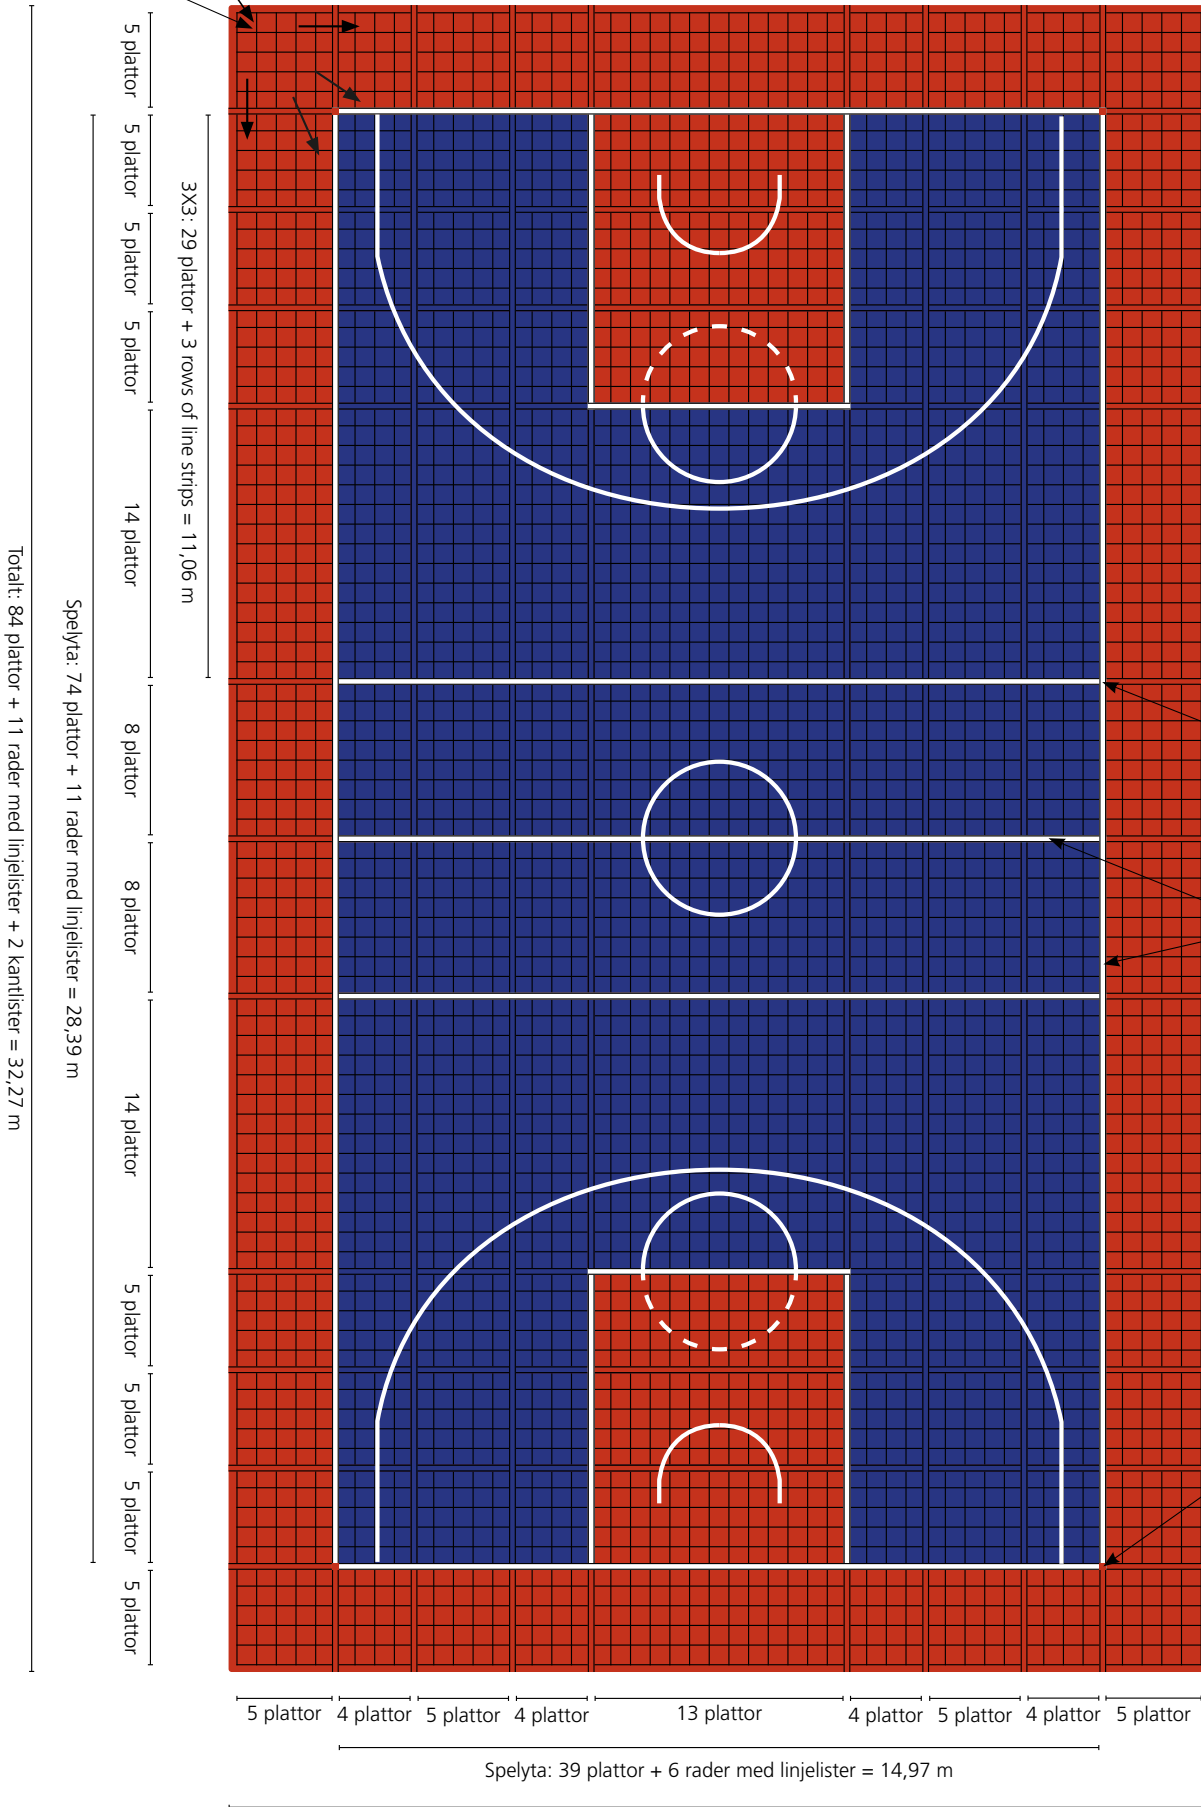

ALLA RUNDA LINJER SKA MÅLAS!

Totalt: 37 plattor + 5 rader med linjelister + 2 kantlister = 14,29 m

Spelyta: 29 plattor + 3 rader med linjelister = 11,06 m (11 m)

3-sekundersområde:
(målade linjer):
4,9 x 5,8 m

Totalt: 38 plattor = 14,30 m
(+ 2 rader Kantlister = 14,42 m)

Spelyta: 11 m (målade linjer)

Installera alltid fästöglorna i samma riktning!

Starta läggningen här!

Vänligen notera! När linjer görs med LINJELISTER motsvarar det inte exakt linjestandarderna. Om 100% linjestandarder krävs måste alla linjer målas.

ALLA RUNDA LINJER SKA MÅLAS!

3-sekundersråde:
13 plattor x 15 plattor + 2 linjelistor
= 4,9 x 5,75 m (4,9 x 5,8 m)

Om Svensk Basket - En sportlig chans

"En sportlig chans" är en långsiktig satsning från Svenska Basketförbundet för att ge alla, oavsett bostadsort eller socioekonomiska förutsättningar, möjligheten att delta i basket.