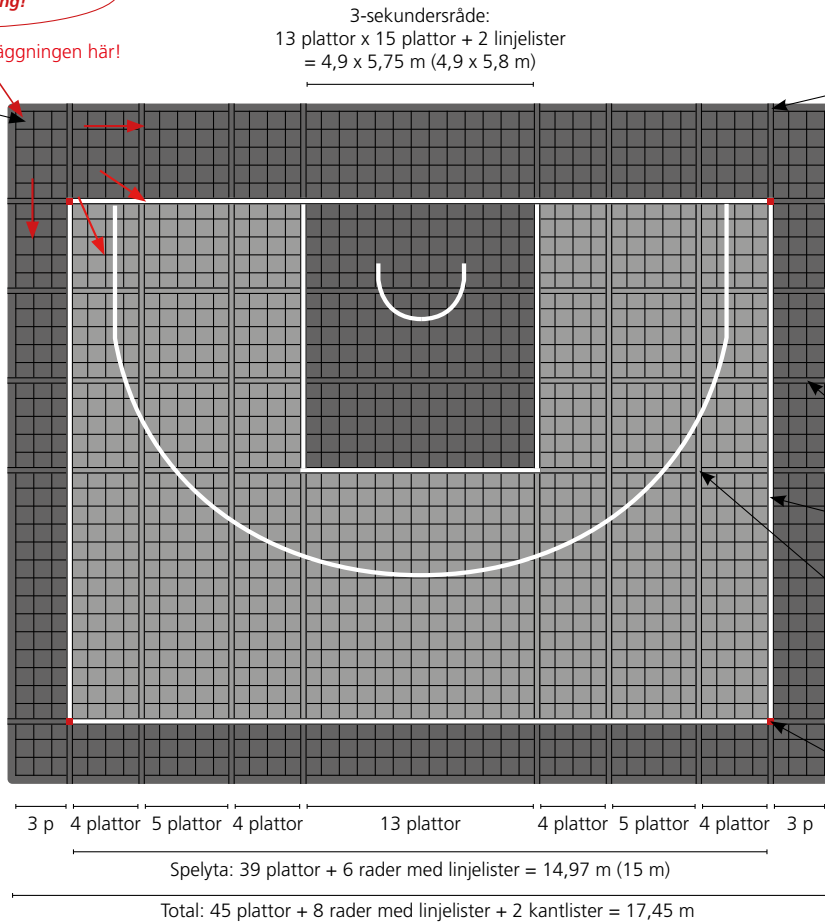

ALLA RUNDA LINJER SKA MÅLAS!

Totalt: 37 plattor + 5 rader med linjelister + 2 kantlister = 14,29 m

Spelyta: 29 plattor + 3 rader med linjelister = 11,06 m (11 m)

3-sekundersområde:
(målade linjer):
4,9 x 5,8 m