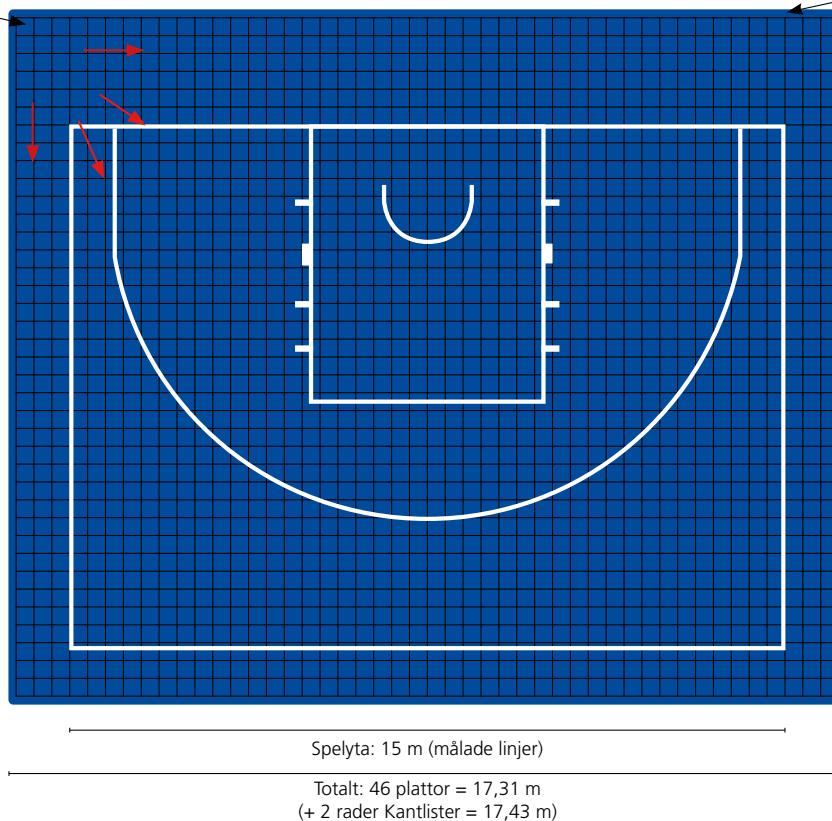

ALLA RUNDA LINJER SKA MÅLAS!

Totalt: 37 plattor + 5 rader med linjelister + 2 kantlister = 14,29 m

Spelyta: 29 plattor + 3 rader med linjelister = 11,06 m (11 m)

3-sekundersområde:
(målade linjer):
4,9 x 5,8 m

Totalt: 38 plattor = 14,30 m
(+ 2 rader Kantlister = 14,42 m)

Spelyta: 11 m (målade linjer)

Installera alltid fästöglorna i samma riktning!

Starta läggningen här!

Vänligen notera! När linjer görs med LINJELISTER motsvarar det inte exakt linjestandarderna. Om 100% linjestandarder krävs måste alla linjer målas.