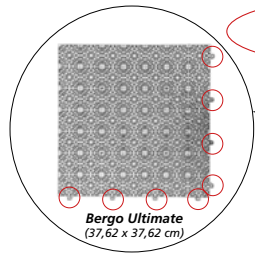

Installera alltid fästöglorna i samma riktning!

Startaläggningen här!

Vänligen notera!
När linjer görs med LINJELISTER motsvarar det inte exakt linjestandarderna.
Om 100% linjestandarder krävs måste alla linjer målas.

ALLA RUNDA LINJER SKA MÅLAS!

Totalt: 37 plattor + 5 rader med linjelister + 2 kantlister = 14,29 m

Spelyta: 29 plattor + 3 rader med linjelister = 11,06 m (11 m)