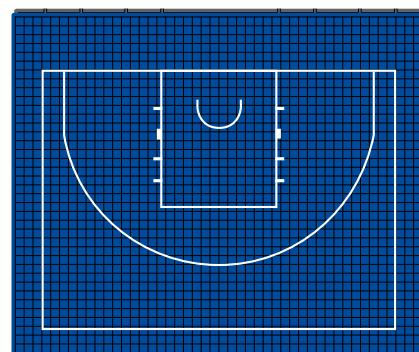

PAKET 2

En 3x3-plan med officiella mått

- Målade linjer ingår
- En standardfärg för golvet ingår, välj bland flera färger.

- En enfärgad 3x3-plan 251,3 m² (spelyta: 15 x 11 m, exkl. säkerhetsyta runtom. Totalt ca 17,43 x 14,42 m) med golv i standardfärg inkl. kantlister och färdigmålade linjer** enl. officiella mått från Svensk Baskets officiella 3x3-golvleverantör Bergo Flooring (Bergo Ultimate-golv av återvunnen plast).

[Läs om sportgolvet här.](#) (Ord. pris: 92 000 kr)

- En 3x3-korg (utomhuskorg) från Svensk Baskets officiella 3x3-korgleverantör Marty Sports Basketball Goal 3x3" inkl. tålig plexiglasplanka, dunkvänlig flexiring, vaddering plankor och korgstolpe samt överhäng om 2,25 m. [Läs om utomhuskorgen här.](#) (Ord. pris: 36 000 kr)

Ordinarie pris paket 1: 128 950 kr
Pepstöd: -11 450 kr

Paketerbjudande 2: 117 500 kr exkl. moms*

- Paketerbjudandet inkluderar ej installation. Unisport erbjuder installation mot separat offert.
- Tillval, mot offert: Logotryck

* Kostnad för eventuell markberedning kan tillkomma, se nästa sida.
(för plana underlag med asfalt och betong behövs ingen markberedning)

** Specialerbjudandet för färdigmålade linjer gäller exklusivt för En Sportslig Chans 3x3.

Enfärgad 3x3-bana inklusive målade linjer
Finns i ett urval standardfärger.
Skapa din egen basketplan på
bergocourtbuilder.com