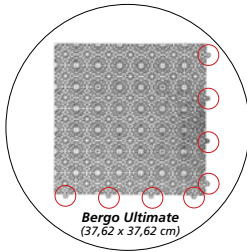

ALLA RUNDA LINJER SKA MÅLAS!

Totalt: 37 plattor + 5 rader med linjelister + 2 kantlister = 14,29 m

Spelyta: 29 plattor + 3 rader med linjelister = 11,06 m (11 m)

3-sekundersområde:
(målade linjer):
4,9 x 5,8 m