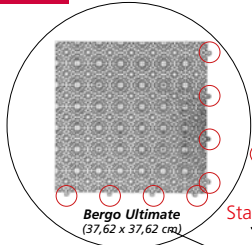

Installera alltid fästöglorna i samma riktning!

Starta läggningen här!

Vänligen notera! När linjer görs med LINJELISTER motsvarar det inte exakt linjestandarderna. Om 100% linjestandarder krävs måste alla linjer målas.

ALLA RUNDA LINJER SKA MÅLAS!

3-sekundersråde:
13 plattor x 15 plattor + 2 linjelistor
= 4,9 x 5,75 m (4,9 x 5,8 m)