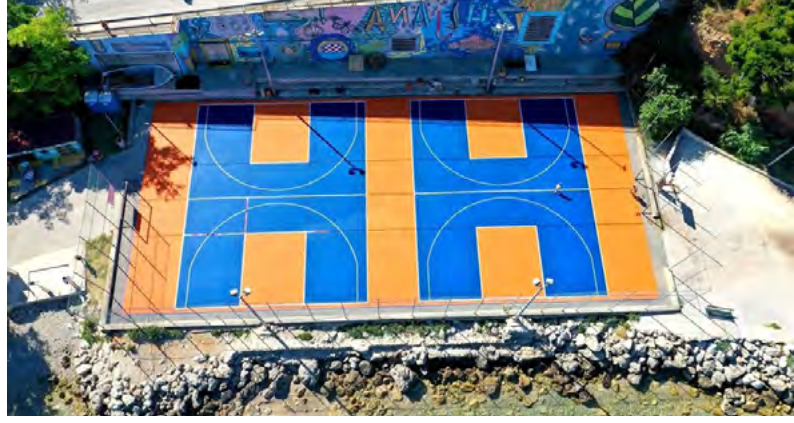

För fast eller portabel installation.

BASKETBALL GOAL 3x3

Marty Sports basketkorg "Basketball Goal 3x3" rekommenderas såväl av det svenska som det franska basketbollförbundet för spel utomhus då den bedöms ge bäst möjliga spelupplevelse genom dess tilltagna överhäng (avstånd mellan korgstolpe och basketplanka), tåliga plexiglasplanka i fullstora mått samt flexibel och dunkvänlig korg.