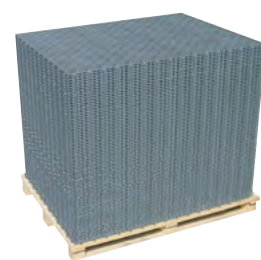

För fast eller portabel installation.