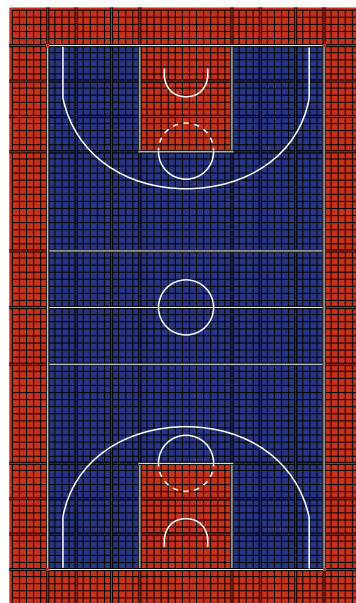

Paket 3 En fullstor basketplan 5 v 5

- Integrerade Linjer
- Rundade linjer målas (färg ingår, men inte målning)

• En helplan 611,51 m² (spelyta: 28 x 15 m, exkl. säkerhetsyta runt om. Totalt 32,27 x 18,95 m) som även kan nyttjas som två 3x3-planer, med golv i standardfärger inkl. kantlister från Svensk Baskets officiella 3x3-golvleverantör Bergo Flooring (Bergo Ultimate-golv av återvunnen plast). [Läs om sportgolvet här.](#) (Ord. pris: 183 300 kr)

• Två korgar (utomhuskorgar) från Svensk Baskets officiella 3x3-korgleverantör Marty Sports Basketball Goal 3x3" inkl. tålig plexiglasplanka, dunkvänlig flexiring, vaddering plankor och korgstolpe samt överhäng om 2,25 m. [Läs om utomhuskorgen här.](#) (Ord. pris: 2 st, 72 000 kr)

• Färg ingår i priset till specifika basketlinjer (3-poängslinjer, No-charge-circles) (Ord. pris: 950 kr)
För pris av linjemålning, kontakta Mattias Pålsson, Unisport, tel. 070-286 40 30, mejl: mattias.palsson@unisport.com)

Ordinarie pris paket 2: 256 250 kr
Pepstöd: -14 650 kr

Paketerbjudande 3: 241 600 kr exkl. moms*

- Paketerbjudandet inkluderar ej installation. Unisport erbjuder installation mot separat offert.
- Tillval, mot offert: Logotryck

* Kostnad för eventuell markberedning kan tillkomma, se nästa sida.
(för plana underlag med asfalt och betong behövs ingen markberedning)

Finns i ett urval standardfärger.
Skapa din egen basketplan på bergocourtbuilder.com